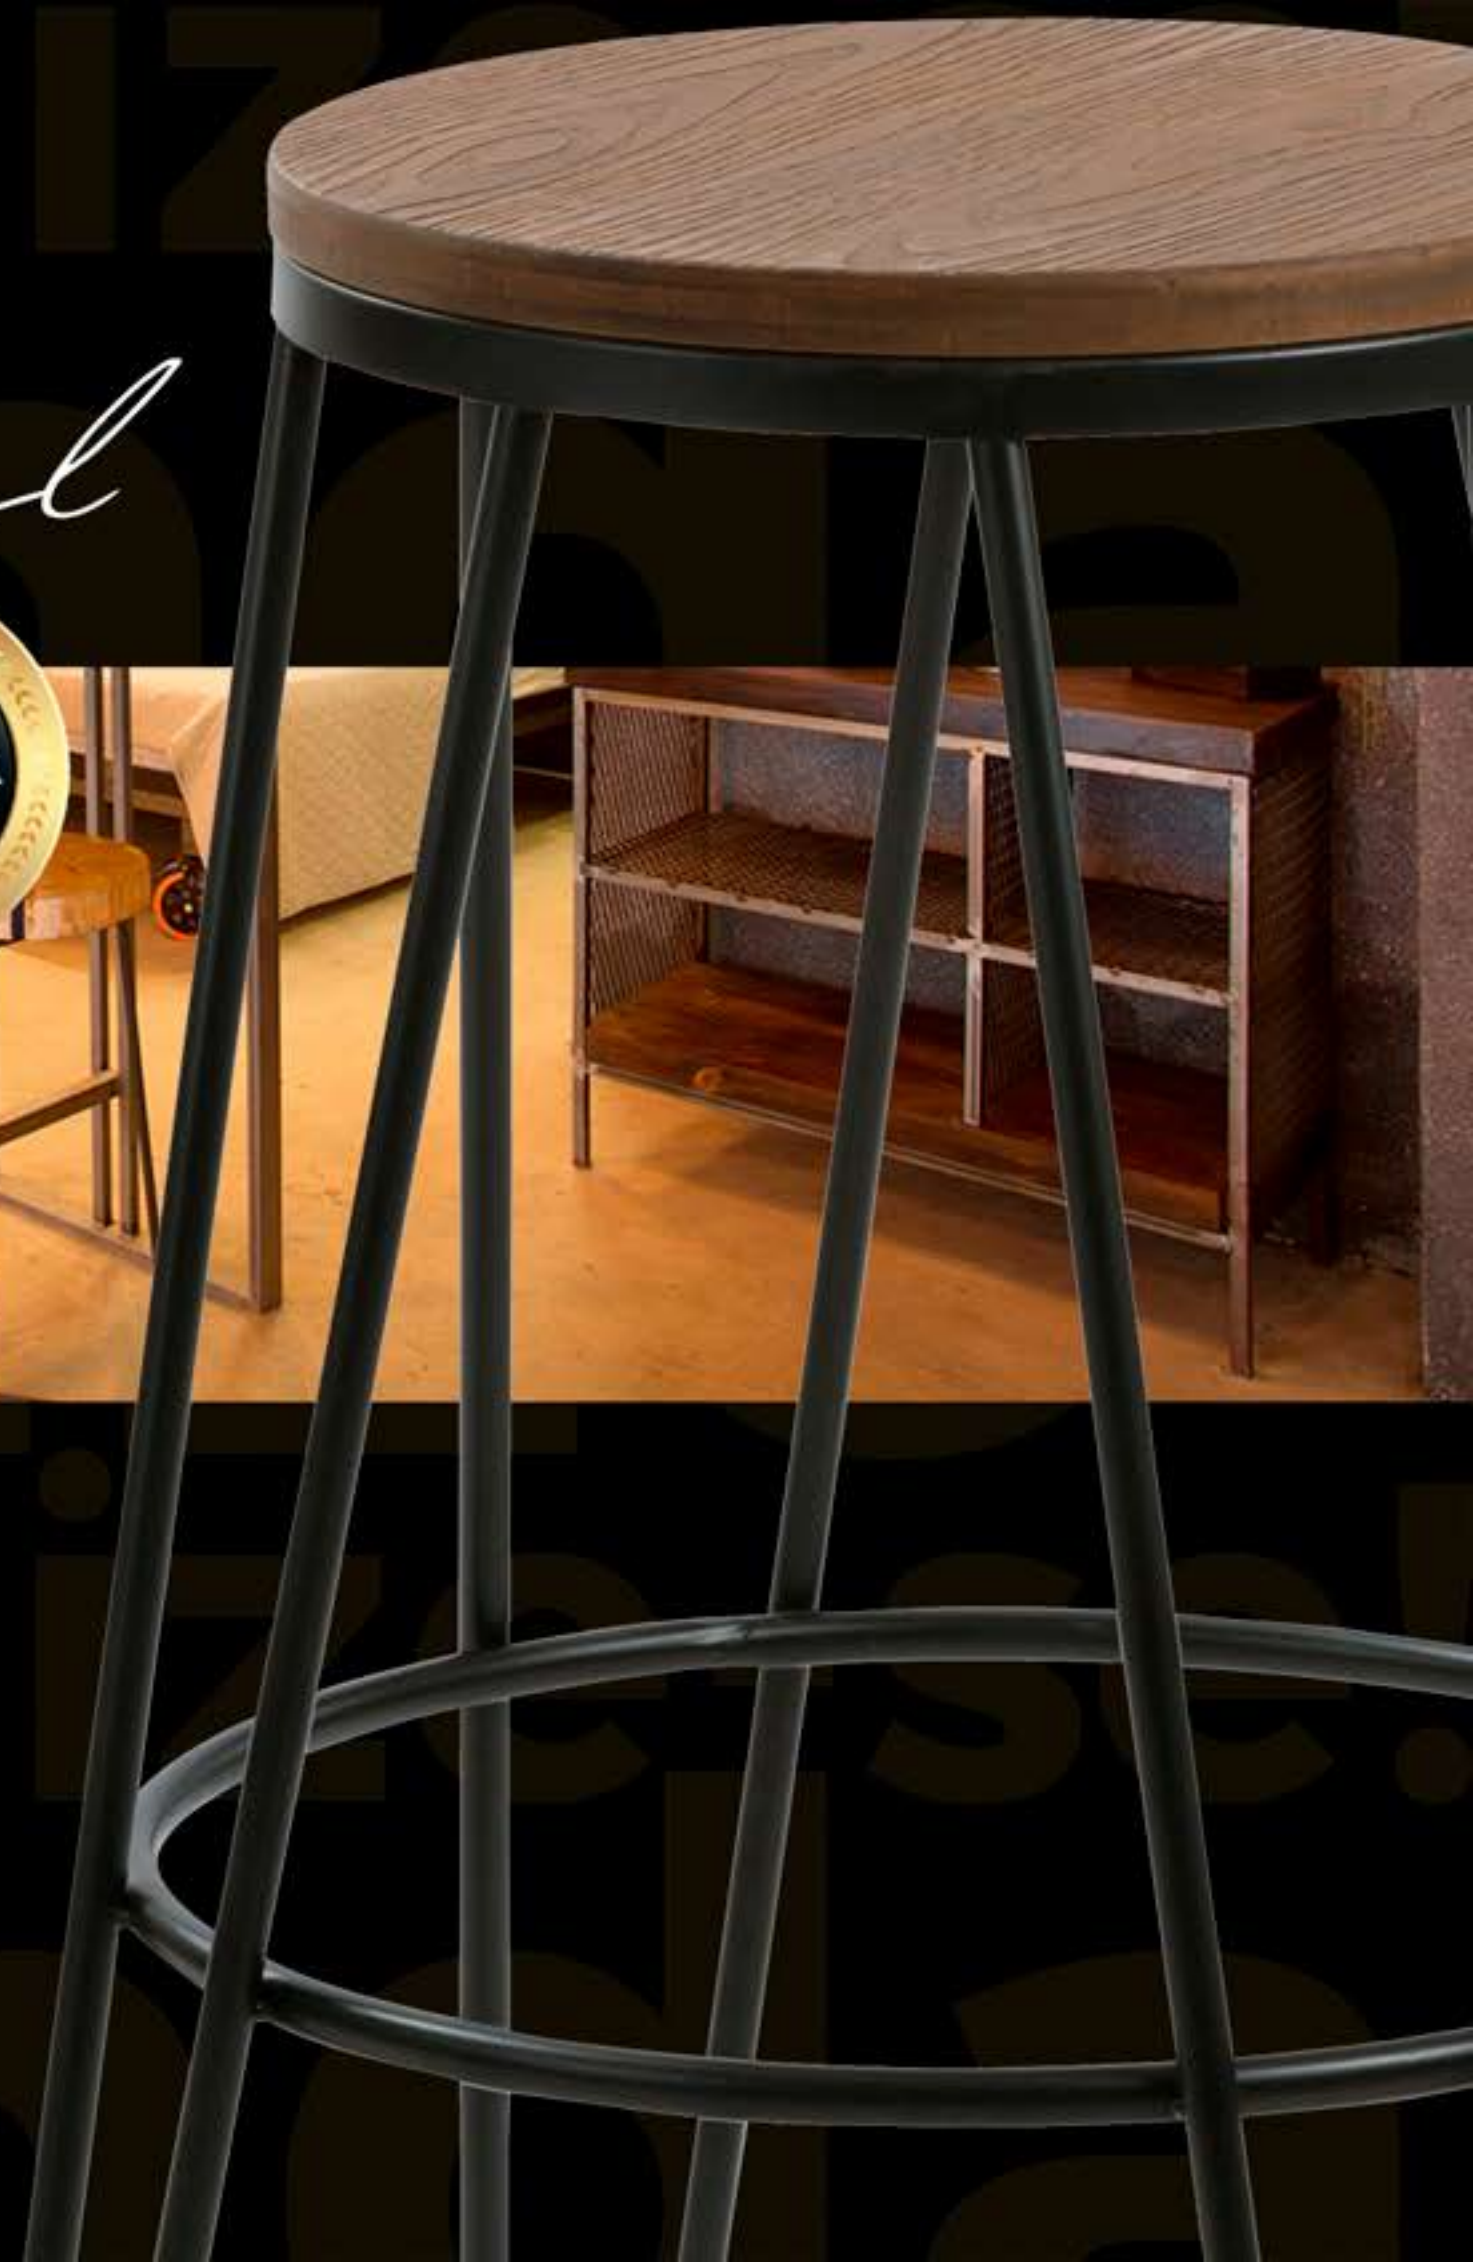

Catálogo de Produtos

Cadeiras Industrial

www.mandalechair.com.br